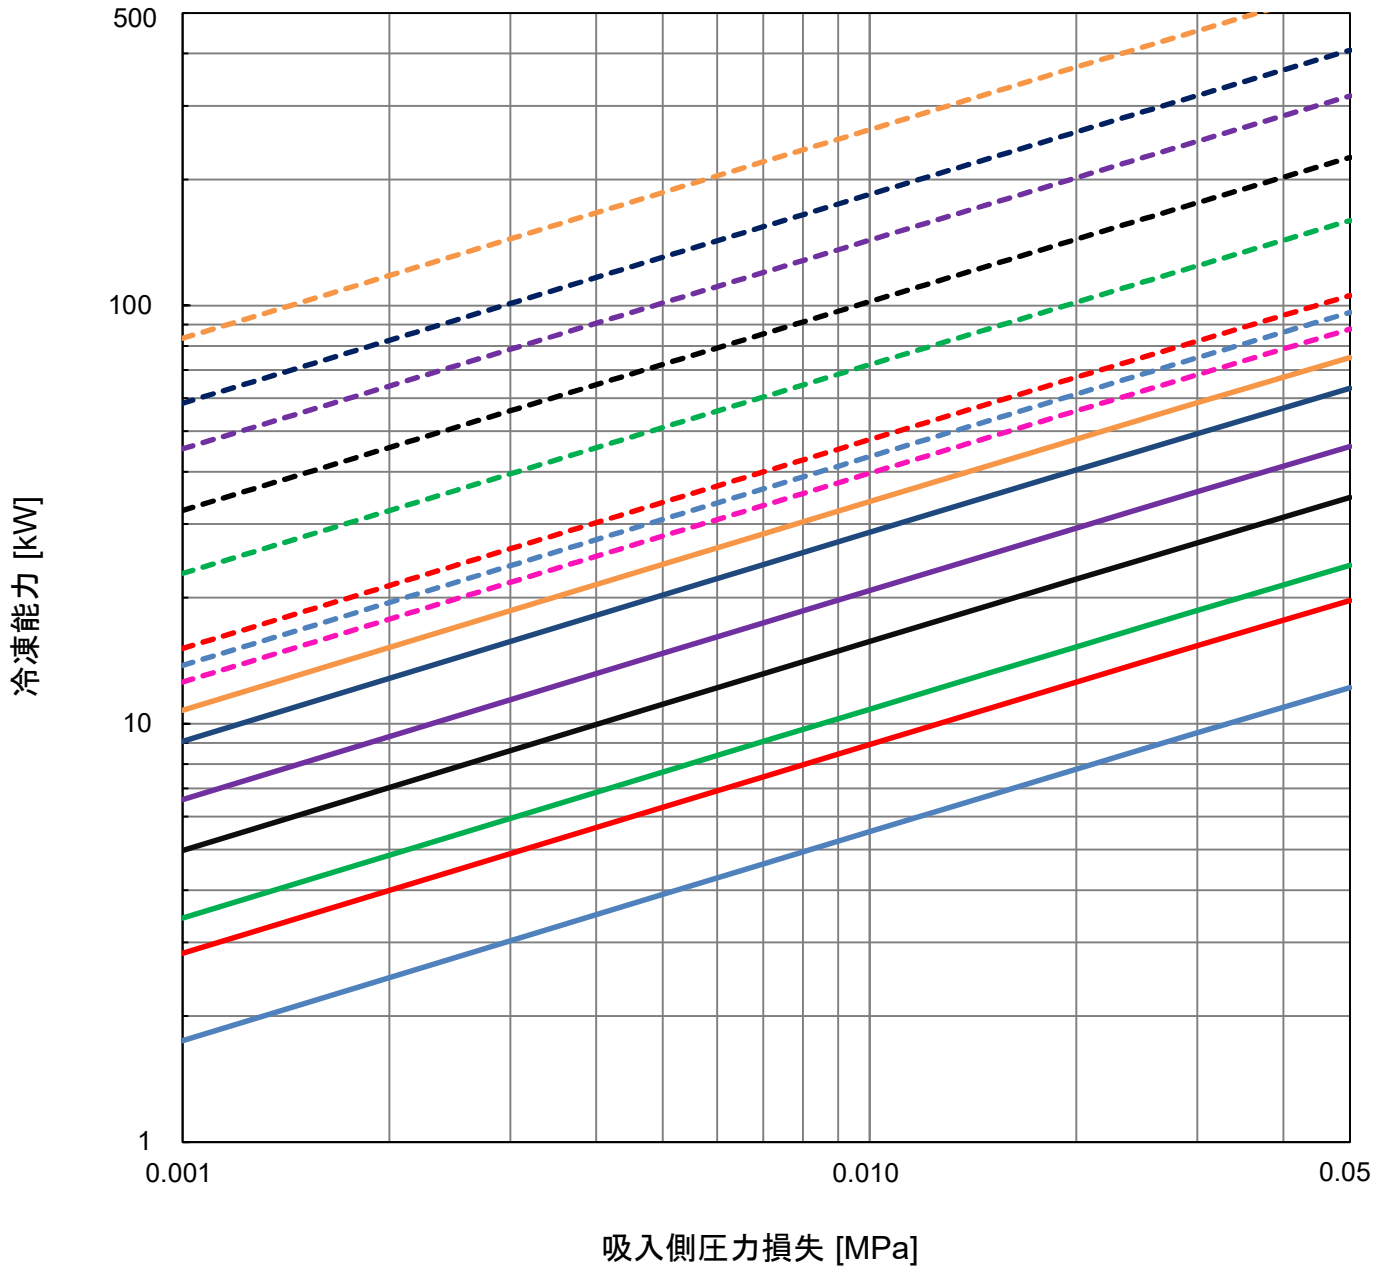

四方切换弁 能力表(冷媒:R407C)

凝縮温度 : 38°C
 蒸発温度 : 5°C
 加熱度 : 5K

- | | | | | |
|-----------------|-----------------|-----------------|-----------------|-----------------|
| — STF-H0167 | — STF-H0267 | — STF-H0321 | — STF-H0351 | — STF-H0429 |
| — STF-H0651 | — STF-H0731 | - - - STF-H0951 | - - - STF-H0954 | - - - STF-2027G |
| - - - STF-2522G | - - - STF-3019G | - - - STF-4013G | - - - STF-5020G | - - - STF-6009G |

四方切换弁 能力表(冷媒:R410A)

凝縮温度 : 38°C
 蒸発温度 : 5°C
 加熱度 : 5K

- | | | | | |
|-----------------|-----------------|-----------------|-----------------|-----------------|
| — STF-H0167 | — STF-H0267 | — STF-H0321 | — STF-H0351 | — STF-H0429 |
| — STF-H0651 | — STF-H0731 | - - - STF-H0951 | - - - STF-H0954 | - - - STF-2027G |
| - - - STF-2522G | - - - STF-3019G | - - - STF-4013G | - - - STF-5020G | - - - STF-6009G |

四方切换弁 能力表(冷媒:R448A)

凝縮温度 : 38°C
 蒸発温度 : 5°C
 加熱度 : 5K

- | | | | | |
|-----------------|-----------------|-----------------|-----------------|-----------------|
| — STF-H0167 | — STF-H0267 | — STF-H0321 | — STF-H0351 | — STF-H0429 |
| — STF-H0651 | — STF-H0731 | - - - STF-H0951 | - - - STF-H0954 | - - - STF-2027G |
| - - - STF-2522G | - - - STF-3019G | - - - STF-4013G | - - - STF-5020G | - - - STF-6009G |

四方切换弁 能力表(冷媒:R449A)

凝縮温度 : 38°C
 蒸発温度 : 5°C
 加熱度 : 5K

- | | | | | |
|-----------------|-----------------|-----------------|-----------------|-----------------|
| — STF-H0167 | — STF-H0267 | — STF-H0321 | — STF-H0351 | — STF-H0429 |
| — STF-H0651 | — STF-H0731 | - - - STF-H0951 | - - - STF-H0954 | - - - STF-2027G |
| - - - STF-2522G | - - - STF-3019G | - - - STF-4013G | - - - STF-5020G | - - - STF-6009G |