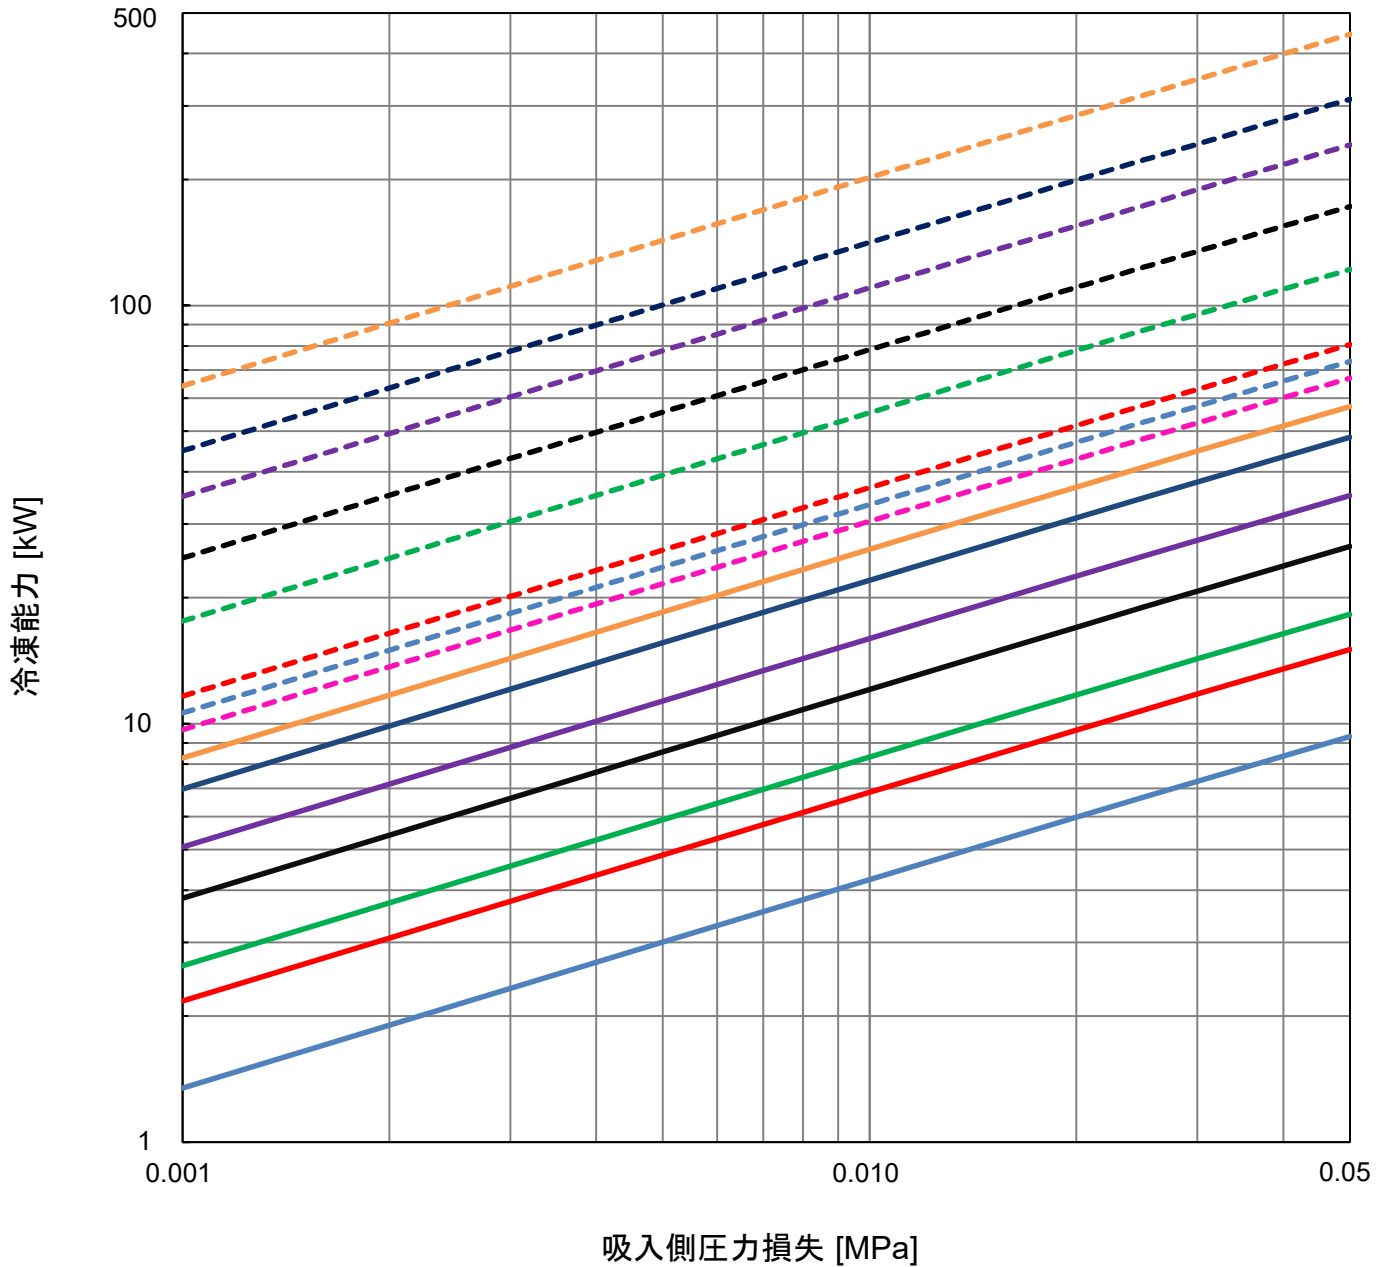

四方切换弁 能力表(冷媒:R407C)

凝縮温度 : 38°C
 蒸発温度 : 5°C
 加熱度 : 5K

- | | | | | |
|-----------------|-----------------|-----------------|-----------------|-----------------|
| — STF-H0167 | — STF-H0267 | — STF-H0321 | — STF-H0351 | — STF-H0429 |
| — STF-H0651 | — STF-H0731 | - - - STF-H0951 | - - - STF-H0954 | - - - STF-2027G |
| - - - STF-2522G | - - - STF-3019G | - - - STF-4013G | - - - STF-5020G | - - - STF-6009G |

四方切换弁 能力表(冷媒:R410A)

凝縮温度 : 38°C
 蒸発温度 : 5°C
 加熱度 : 5K

- | | | | | |
|-----------------|-----------------|-----------------|-----------------|-----------------|
| — STF-H0167 | — STF-H0267 | — STF-H0321 | — STF-H0351 | — STF-H0429 |
| — STF-H0651 | — STF-H0731 | - - - STF-H0951 | - - - STF-H0954 | - - - STF-2027G |
| - - - STF-2522G | - - - STF-3019G | - - - STF-4013G | - - - STF-5020G | - - - STF-6009G |

四方切换弁 能力表(冷媒:R448A)

凝縮温度 : 38°C
 蒸発温度 : 5°C
 加熱度 : 5K

- | | | | | |
|-----------------|-----------------|-----------------|-----------------|-----------------|
| — STF-H0167 | — STF-H0267 | — STF-H0321 | — STF-H0351 | — STF-H0429 |
| — STF-H0651 | — STF-H0731 | - - - STF-H0951 | - - - STF-H0954 | - - - STF-2027G |
| - - - STF-2522G | - - - STF-3019G | - - - STF-4013G | - - - STF-5020G | - - - STF-6009G |

四方切换弁 能力表(冷媒:R449A)

凝縮温度 : 38°C
 蒸発温度 : 5°C
 加熱度 : 5K

- | | | | | |
|-----------------|-----------------|-----------------|-----------------|-----------------|
| — STF-H0167 | — STF-H0267 | — STF-H0321 | — STF-H0351 | — STF-H0429 |
| — STF-H0651 | — STF-H0731 | - - - STF-H0951 | - - - STF-H0954 | - - - STF-2027G |
| - - - STF-2522G | - - - STF-3019G | - - - STF-4013G | - - - STF-5020G | - - - STF-6009G |