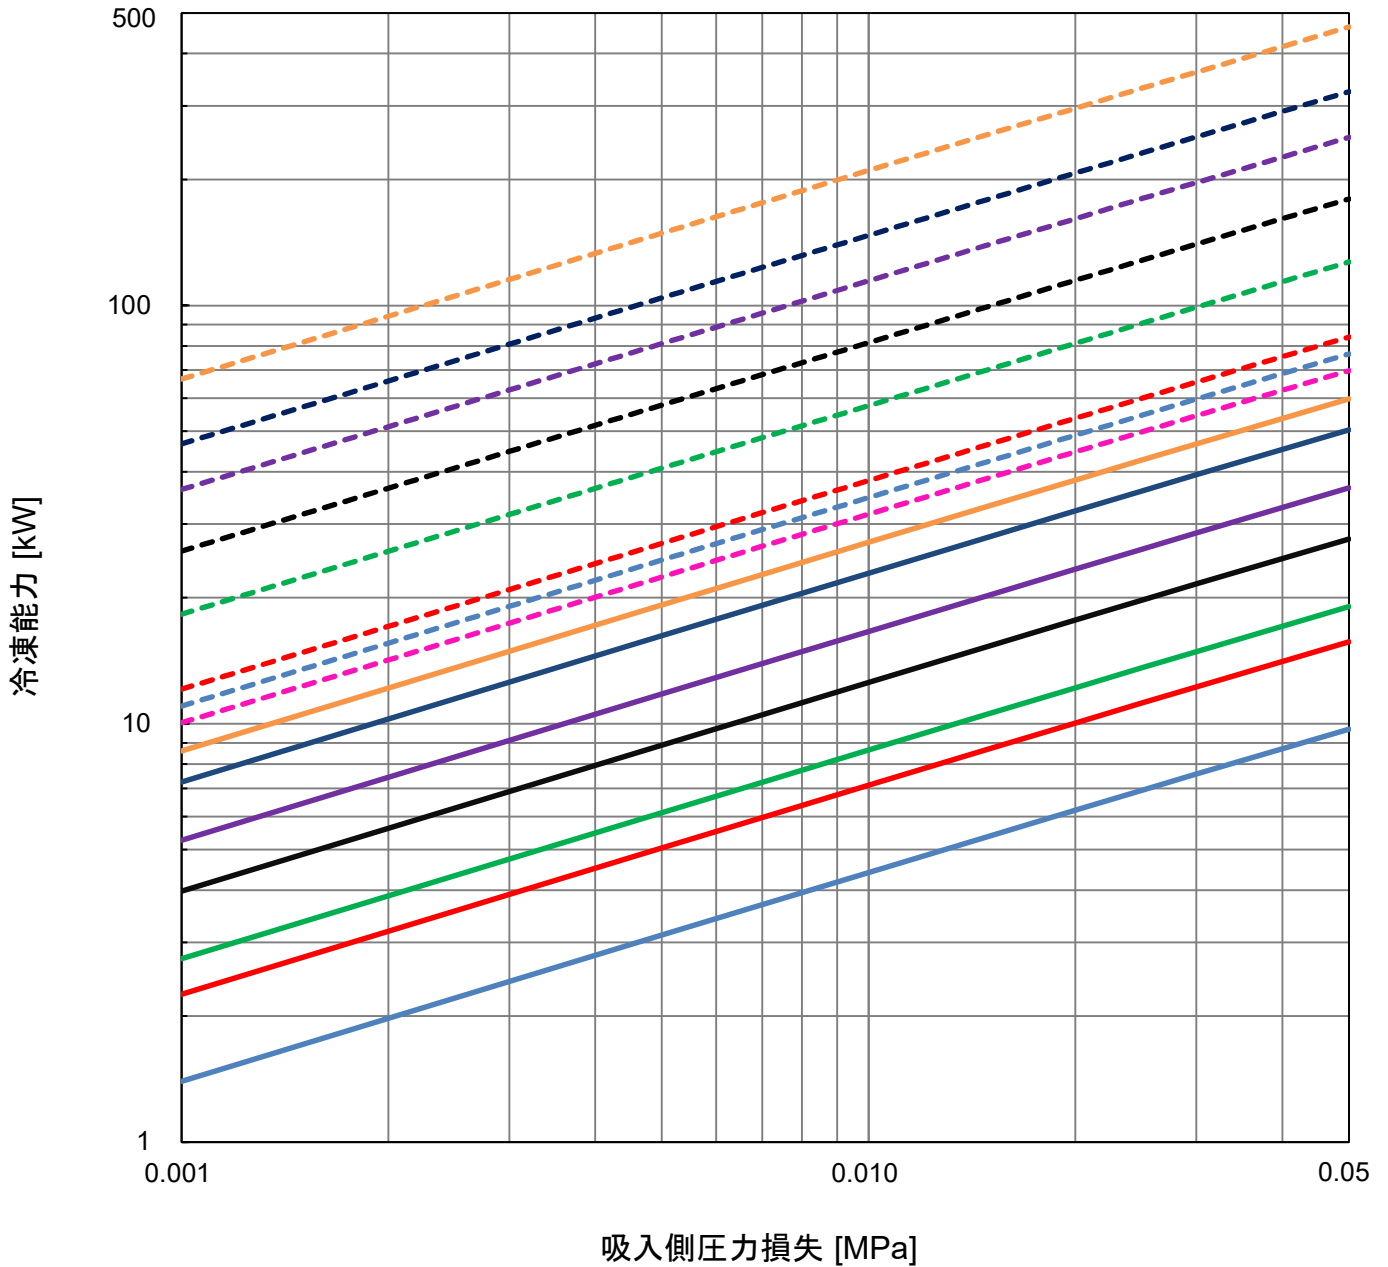

四方切换弁 能力表(冷媒:R407C)

凝縮温度 : 38°C
 蒸発温度 : 5°C
 加熱度 : 5K

- | | | | | |
|-----------------|-----------------|-----------------|-----------------|-----------------|
| — STF-H0167 | — STF-H0267 | — STF-H0321 | — STF-H0351 | — STF-H0429 |
| — STF-H0651 | — STF-H0731 | - - - STF-H0951 | - - - STF-H0954 | - - - STF-2027G |
| - - - STF-2522G | - - - STF-3019G | - - - STF-4013G | - - - STF-5020G | - - - STF-6009G |

四方切换弁 能力表(冷媒:R410A)

凝縮温度 : 38°C
 蒸発温度 : 5°C
 加熱度 : 5K

- | | | | | |
|-----------------|-----------------|-----------------|-----------------|-----------------|
| — STF-H0167 | — STF-H0267 | — STF-H0321 | — STF-H0351 | — STF-H0429 |
| — STF-H0651 | — STF-H0731 | - - - STF-H0951 | - - - STF-H0954 | - - - STF-2027G |
| - - - STF-2522G | - - - STF-3019G | - - - STF-4013G | - - - STF-5020G | - - - STF-6009G |

四方切换弁 能力表(冷媒:R448A)

凝縮温度 : 38°C
 蒸発温度 : 5°C
 加熱度 : 5K

- | | | | | |
|-----------------|-----------------|-----------------|-----------------|-----------------|
| — STF-H0167 | — STF-H0267 | — STF-H0321 | — STF-H0351 | — STF-H0429 |
| — STF-H0651 | — STF-H0731 | - - - STF-H0951 | - - - STF-H0954 | - - - STF-2027G |
| - - - STF-2522G | - - - STF-3019G | - - - STF-4013G | - - - STF-5020G | - - - STF-6009G |

四方切换弁 能力表(冷媒:R449A)

凝縮温度 : 38°C
 蒸発温度 : 5°C
 加熱度 : 5K

- | | | | | |
|-----------------|-----------------|-----------------|-----------------|-----------------|
| — STF-H0167 | — STF-H0267 | — STF-H0321 | — STF-H0351 | — STF-H0429 |
| — STF-H0651 | — STF-H0731 | - - - STF-H0951 | - - - STF-H0954 | - - - STF-2027G |
| - - - STF-2522G | - - - STF-3019G | - - - STF-4013G | - - - STF-5020G | - - - STF-6009G |