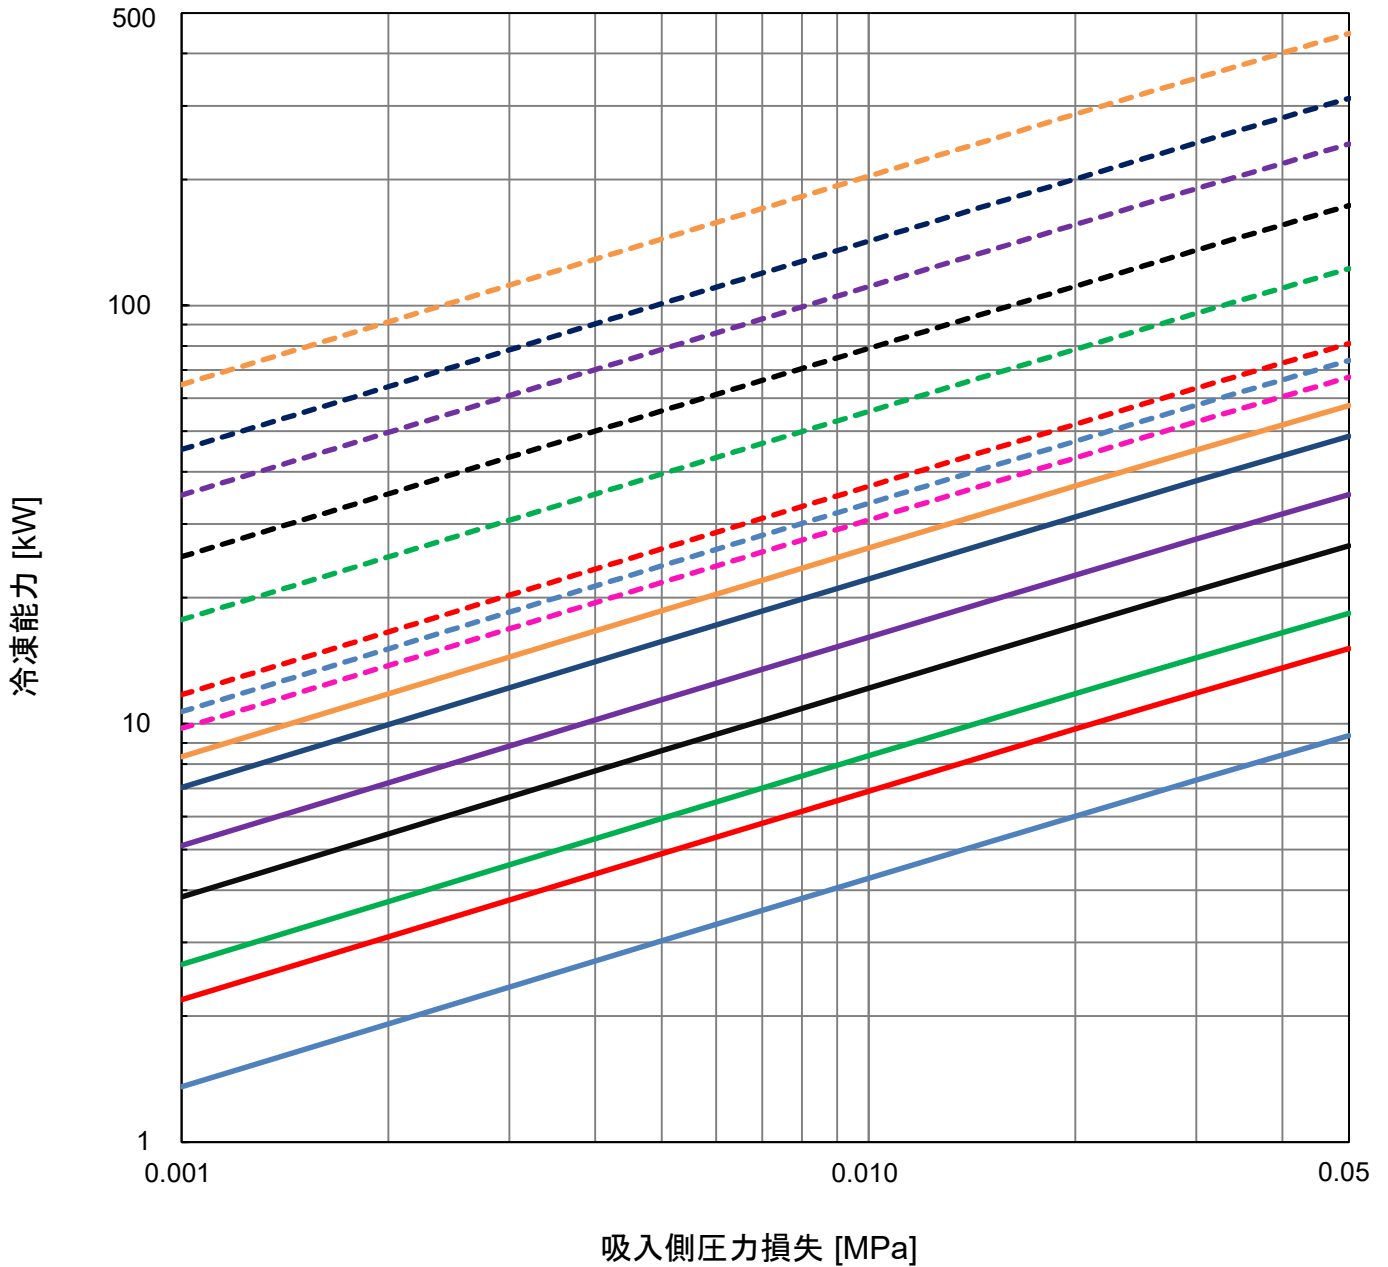

四方切换弁 能力表(冷媒:R407C)

凝縮温度 : 38°C
 蒸発温度 : 5°C
 加熱度 : 5K

- | | | | | |
|-----------------|-----------------|-----------------|-----------------|-----------------|
| — STF-H0167 | — STF-H0267 | — STF-H0321 | — STF-H0351 | — STF-H0429 |
| — STF-H0651 | — STF-H0731 | - - - STF-H0951 | - - - STF-H0954 | - - - STF-2027G |
| - - - STF-2522G | - - - STF-3019G | - - - STF-4013G | - - - STF-5020G | - - - STF-6009G |

四方切换弁 能力表(冷媒:R410A)

凝縮温度 : 38°C
 蒸発温度 : 5°C
 加熱度 : 5K

- | | | | | |
|-----------------|-----------------|-----------------|-----------------|-----------------|
| — STF-H0167 | — STF-H0267 | — STF-H0321 | — STF-H0351 | — STF-H0429 |
| — STF-H0651 | — STF-H0731 | - - - STF-H0951 | - - - STF-H0954 | - - - STF-2027G |
| - - - STF-2522G | - - - STF-3019G | - - - STF-4013G | - - - STF-5020G | - - - STF-6009G |

四方切换弁 能力表(冷媒:R448A)

凝縮温度 : 38°C
 蒸発温度 : 5°C
 加熱度 : 5K

- | | | | | |
|-----------------|-----------------|-----------------|-----------------|-----------------|
| — STF-H0167 | — STF-H0267 | — STF-H0321 | — STF-H0351 | — STF-H0429 |
| — STF-H0651 | — STF-H0731 | - - - STF-H0951 | - - - STF-H0954 | - - - STF-2027G |
| - - - STF-2522G | - - - STF-3019G | - - - STF-4013G | - - - STF-5020G | - - - STF-6009G |

四方切换弁 能力表(冷媒:R449A)

凝縮温度 : 38°C
 蒸発温度 : 5°C
 加熱度 : 5K

- | | | | | |
|-----------------|-----------------|-----------------|-----------------|-----------------|
| — STF-H0167 | — STF-H0267 | — STF-H0321 | — STF-H0351 | — STF-H0429 |
| — STF-H0651 | — STF-H0731 | - - - STF-H0951 | - - - STF-H0954 | - - - STF-2027G |
| - - - STF-2522G | - - - STF-3019G | - - - STF-4013G | - - - STF-5020G | - - - STF-6009G |