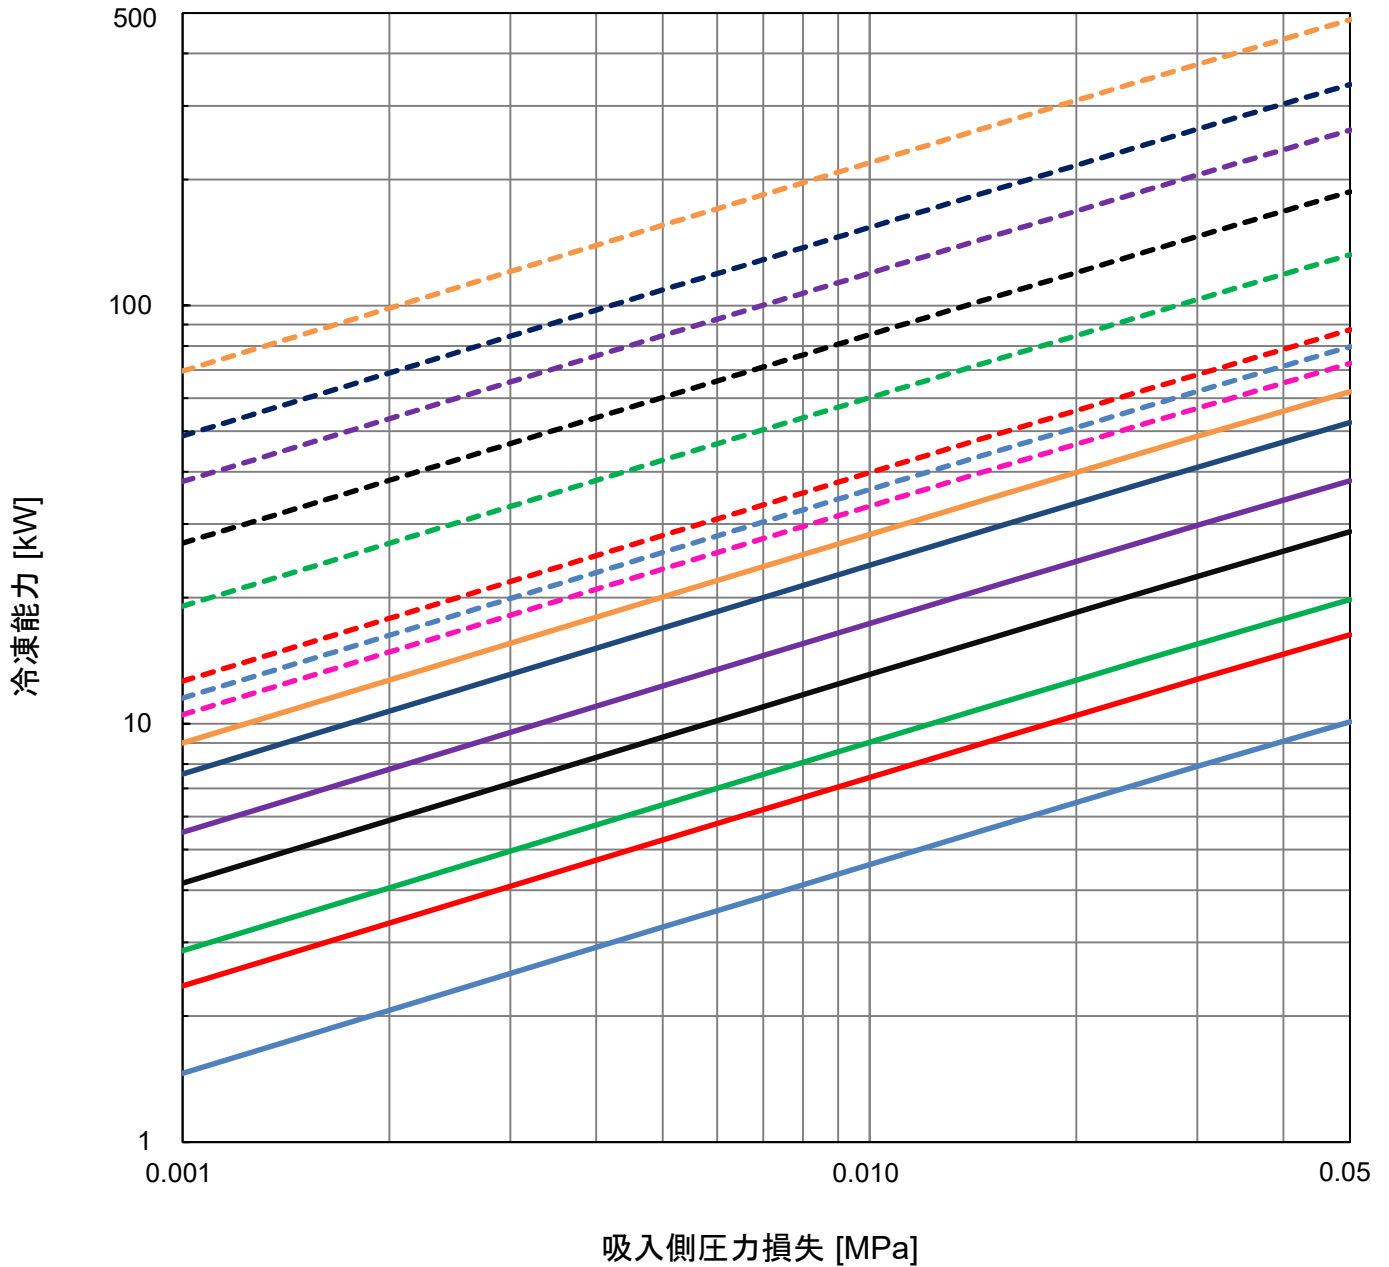

四方切换弁 能力表(冷媒:R407H)

凝縮温度 : 38°C
蒸発温度 : 5°C
加熱度 : 5K

— STF-H0167	— STF-H0267	— STF-H0321	— STF-H0351	— STF-H0429
— STF-H0651	— STF-H0731	- - - STF-H0951	- - - STF-H0954	- - - STF-2027G
- - - STF-2522G	- - - STF-3019G	- - - STF-4013G	- - - STF-5020G	- - - STF-6009G