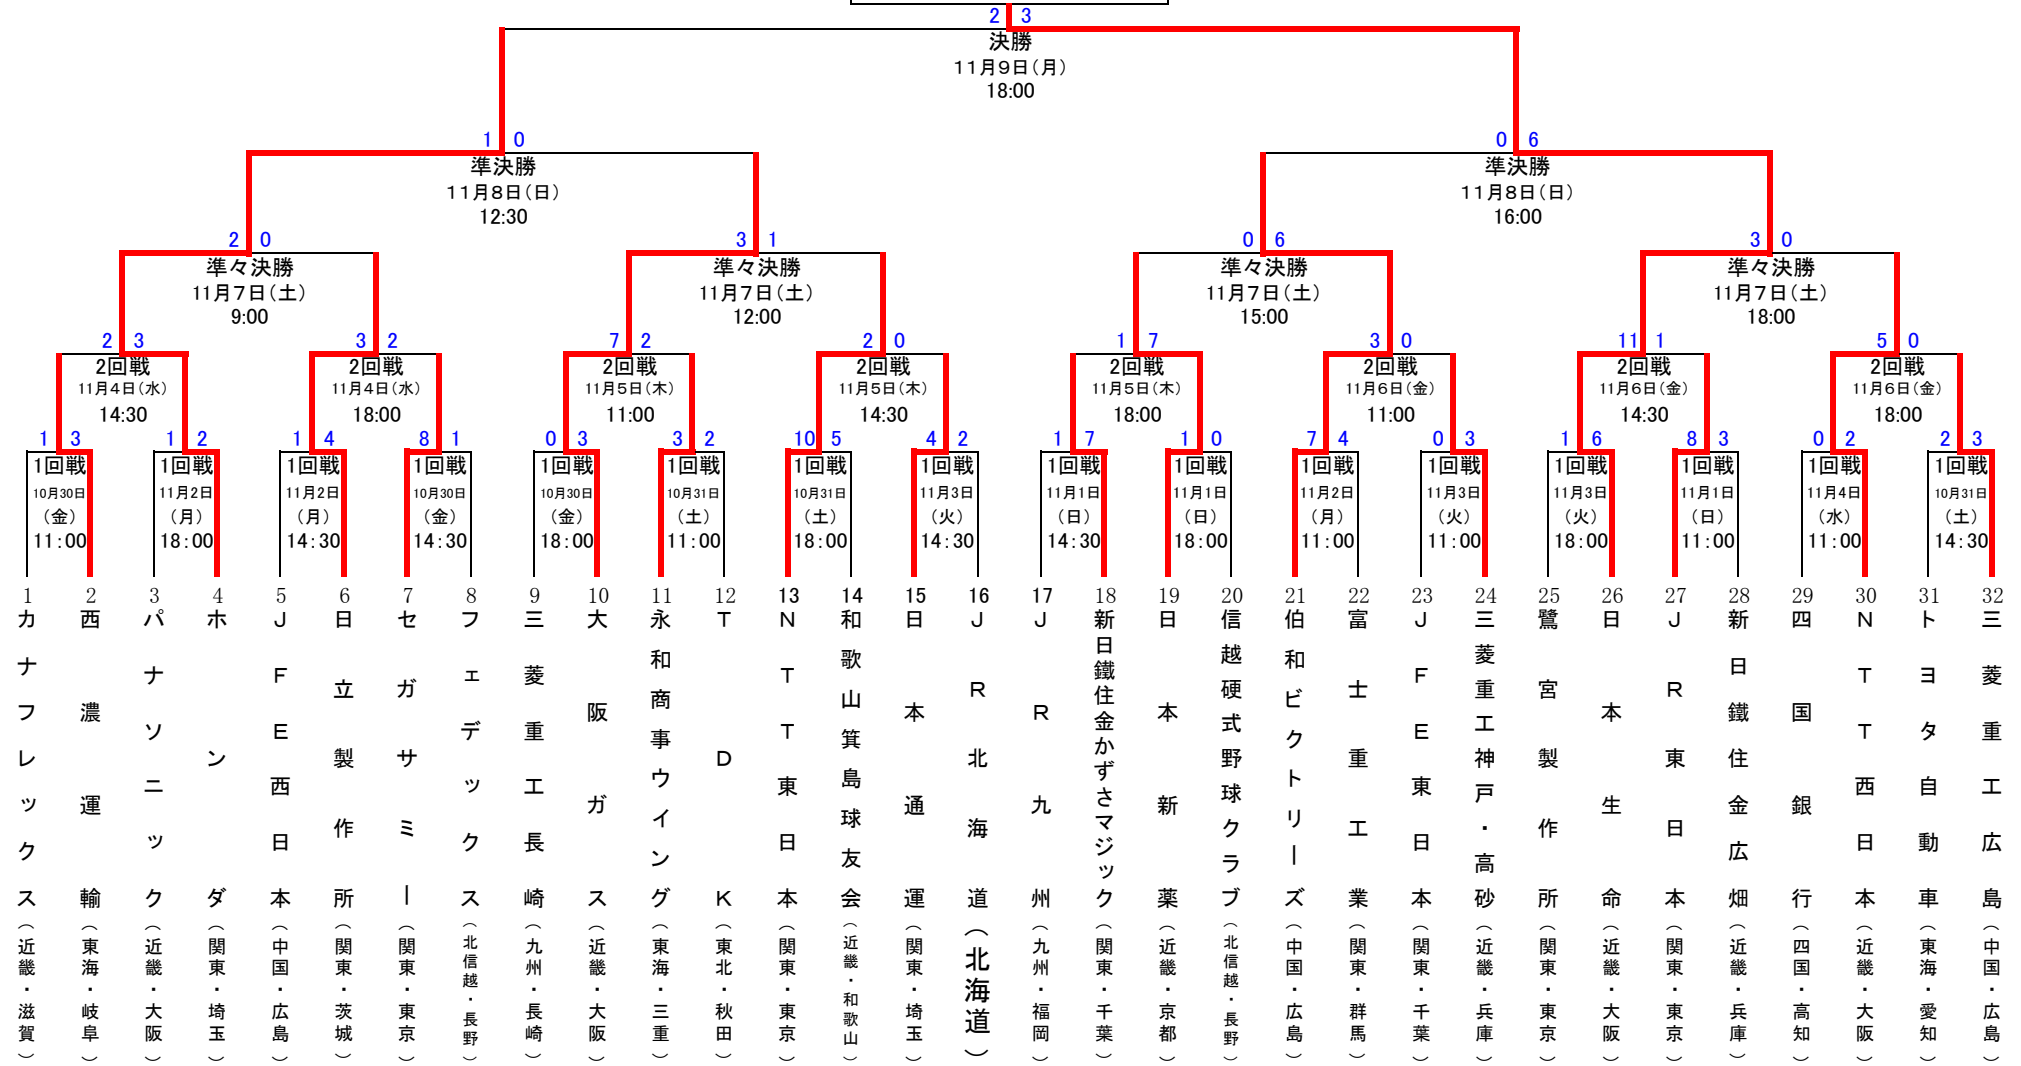

第41回社会人野球日本選手権大会

日程 ☆2015年10月30日(金)～11月9日(月)11日間
 会場 ☆京セラドーム大阪

3試合日 11:00 14:30 18:00
 準々決勝 9:00 12:00 15:00 18:00
 準決勝 12:30 16:00
 決勝 18:00

[表彰選手一覧](#)

日本生命
 (12大会ぶり3回目)

※1回戦(第1日第1試合～第6日第1試合)の組合せは、左から順ではございませんのでご注意ください。
 ※ベンチは原則として左側(若番)を一塁側とする。

[1回戦組合せ](#)