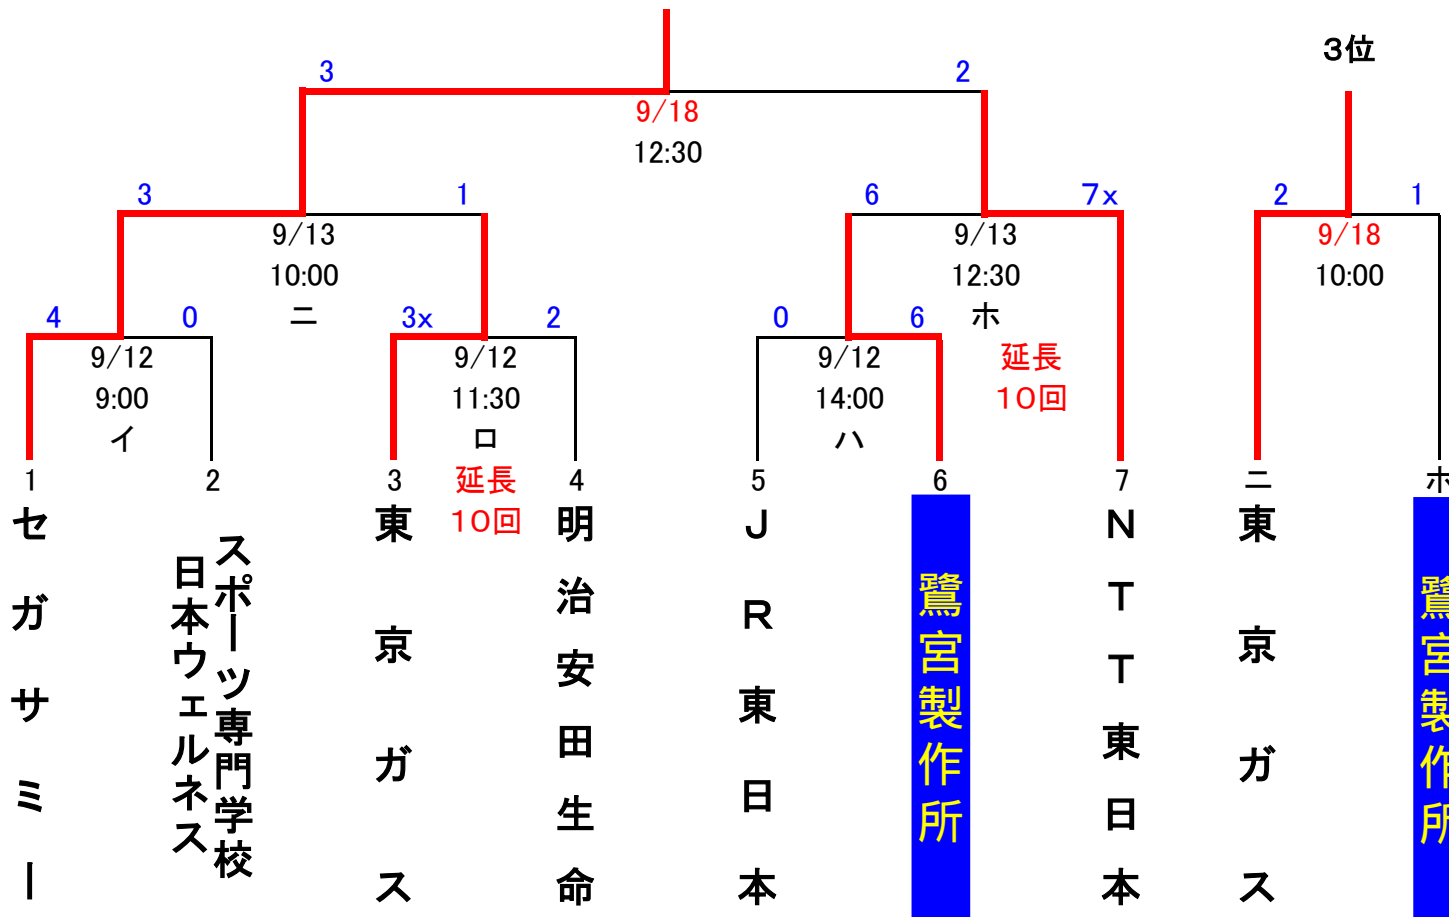

# 2013年度 東京都企業秋季大会 組合表

★期 間：9月12日(木)、13日(金)、16日(月)、17日(火)  
 (予備日)：18日(水)、19日(木)  
 ★会 場：大田スタジアム  
 ★時 間：2試合日 ①10:00 ②12:30  
 3試合日 ① 9:00 ②11:30 ③14:00  
 ※ベンチは若番が1塁側

最高殊勲選手賞 セガサミー 江藤 圭樹 内野手  
 敢闘賞 NTT東日本 高木 伴 投手  
 首位打者賞 NTT東日本 松本 匠 内野手 8打数5安打 打率625  
 打撃賞 セガサミー 江藤 圭樹 内野手

\*9/16雨天中止

優勝

## ◆5位、6位、7位決定戦

9/17 9:00 イ VS 口  
 ウェルネス \_ 明治安田  
 0 - 7x  
 大会規定により7回コールド

9/17 11:30 ハ VS 口  
 JR東日本 \_ 明治安田  
 4 - 1

9/17 14:00 ハ VS イ  
 JR東日本 \_ ウェルネス  
 5 - 0

	ウェルネス	明治	JR	順位
ウェルネス	-	● 0-7	● 0-5	7位
明治	○ 7-0	-	● 1-4	6位
JR	○ 5-0	○ 4-1	-	5位