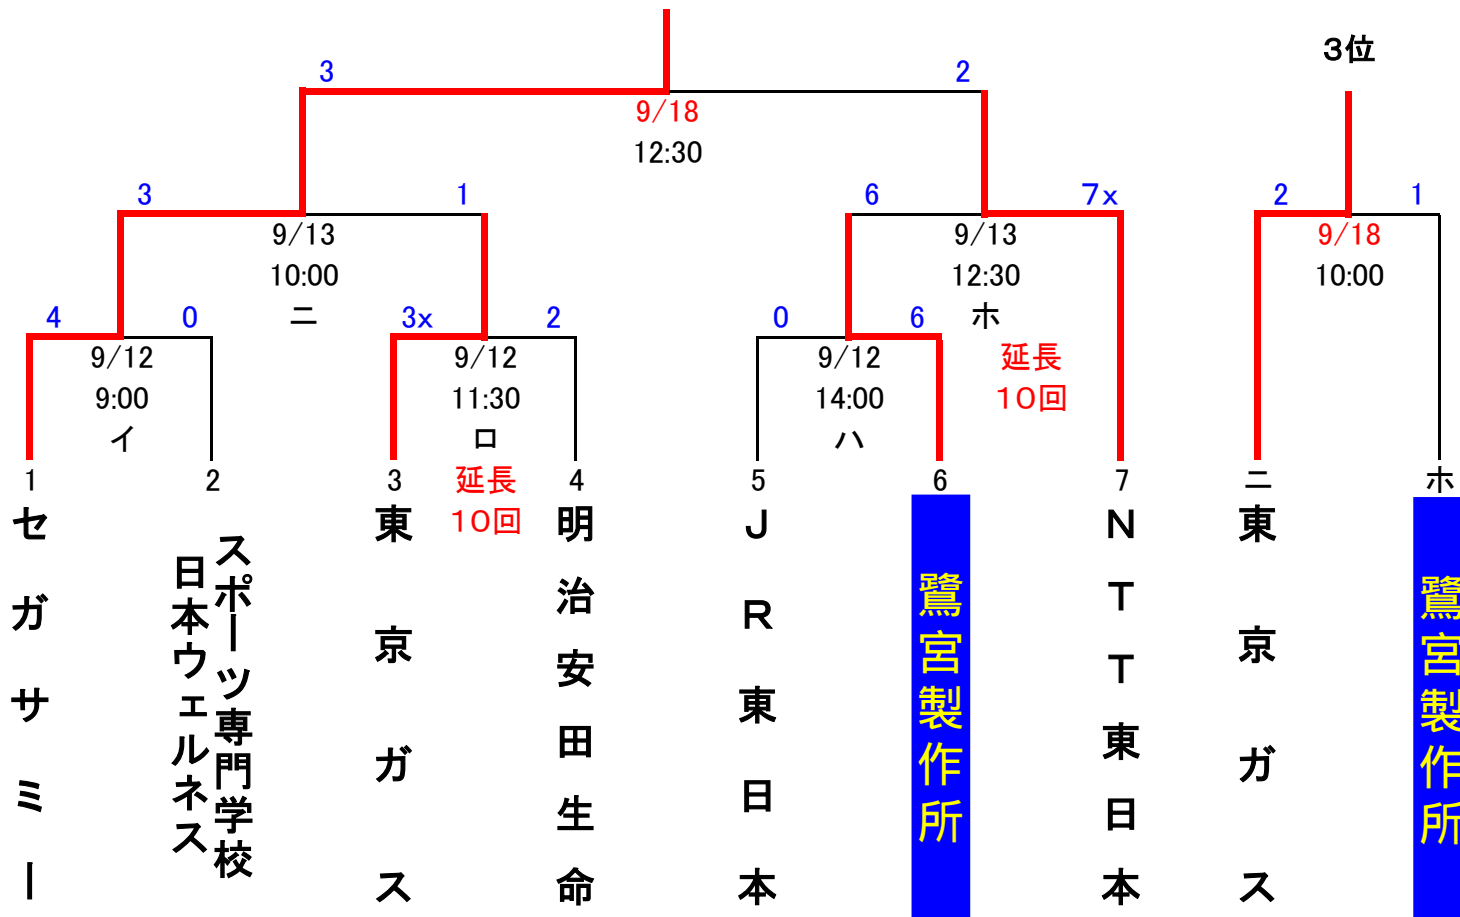

2013年度 東京都企業秋季大会 組合表

★期 間：9月12日(木)、13日(金)、16日(月)、17日(火)
 (予備日)：18日(水)、19日(木)
 ★会 場：大田スタジアム
 ★時 間：2試合日 ①10:00 ②12:30
 3試合日 ① 9:00 ②11:30 ③14:00
 ※ベンチは若番が1塁側

最高殊勲選手賞 セガサミー 江藤 圭樹 内野手
 敢闘賞 NTT東日本 高木 伴 投手
 首位打者賞 NTT東日本 松本 匠 内野手 8打数5安打 打率625
 打撃賞 セガサミー 江藤 圭樹 内野手

*9/16雨天中止

優勝

3位

◆5位、6位、7位決定戦

9/17 9:00 イ VS 口
 ウェルネス - 明治安田
 0 - 7x
 大会規定により7回コールド
 9/17 11:30 ハ VS 口
 JR東日本 - 明治安田
 4 - 1
 9/17 14:00 ハ VS イ
 JR東日本 - ウェルネス
 5 - 0

	ウェルネス	明治	JR	順位
ウェルネス	-	● 0-7	● 0-5	7位
明治	○ 7-0	-	● 1-4	6位
JR	○ 5-0	○ 4-1	-	5位