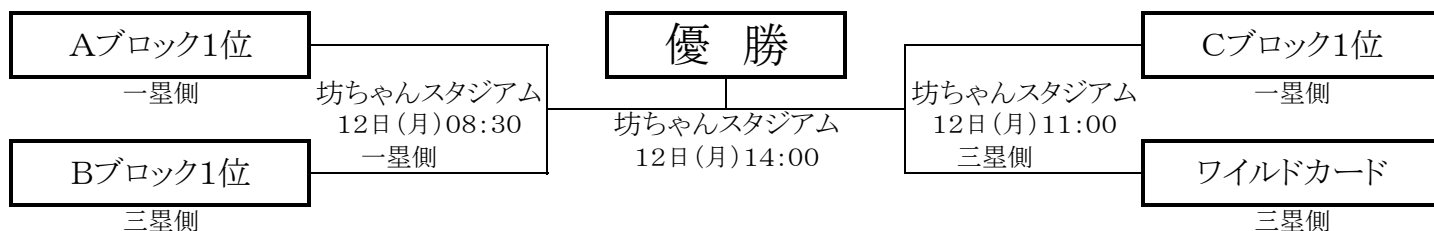

第40回 JABA四国大会 組合せ

期日:2010年4月9日(金)～4日間(雨天順延)

球場:坊ちゃんスタジアム・マドンナスタジアム

ベンチは左側が一塁側

Aブロック		Bブロック		Cブロック	
1	四国銀行	1	J R 四国	1	松山フェニックス
2	三菱重工広島	2	鷺宮製作所	2	かずさマジック
3	東邦ガス	3	ワイテック	3	日本新薬
4	J R 九州	4	パナソニック	4	三菱重工長崎

9日(金)	坊ちゃんスタジアム	①	09:00	パナソニック	対	鷺宮製作所
		②	11:30	J R 九州	対	三菱重工広島
		③	14:00	日本新薬	対	かずさマジック
	マドンナスタジアム	①	09:00	ワイテック	対	J R 四国
		②	11:30	四国銀行	対	東邦ガス
		③	14:00	三菱重工長崎	対	松山フェニックス

10日(土)	坊ちゃんスタジアム	①	09:00	東邦ガス	対	J R 九州
		②	11:30	松山フェニックス	対	日本新薬
		③	14:00	ワイテック	対	パナソニック
	マドンナスタジアム	①	09:00	三菱重工広島	対	四国銀行
		②	11:30	かずさマジック	対	三菱重工長崎
		③	14:00	J R 四国	対	鷺宮製作所

11日(日)	坊ちゃんスタジアム	①	09:00	日本新薬	対	三菱重工長崎
		②	11:30	J R 四国	対	パナソニック
		③	14:00	四国銀行	対	J R 九州
	マドンナスタジアム	①	09:00	松山フェニックス	対	かずさマジック
		②	11:30	鷺宮製作所	対	ワイテック
		③	14:00	東邦ガス	対	三菱重工広島

Aブロック	四国銀行	三菱重工広島	東邦ガス	J R 九州	勝	負	分	順位
四国銀行	~~X~~							
三菱重工広島		~~X~~						
東邦ガス			~~X~~					
J R 九州				~~X~~				

Bブロック	J R 四国	鷺宮製作所	ワイテック	パナソニック	勝	負	分	順位
J R 四国	~~X~~							
鷺宮製作所		~~X~~						
ワイテック			~~X~~					
パナソニック				~~X~~				

Cブロック	松山フェニックス	かずさマジック	日本新薬	三菱重工長崎	勝	負	分	順位
松山フェニックス	~~X~~							
かずさマジック		~~X~~						
日本新薬			~~X~~					
三菱重工長崎				~~X~~				

【表彰選手】