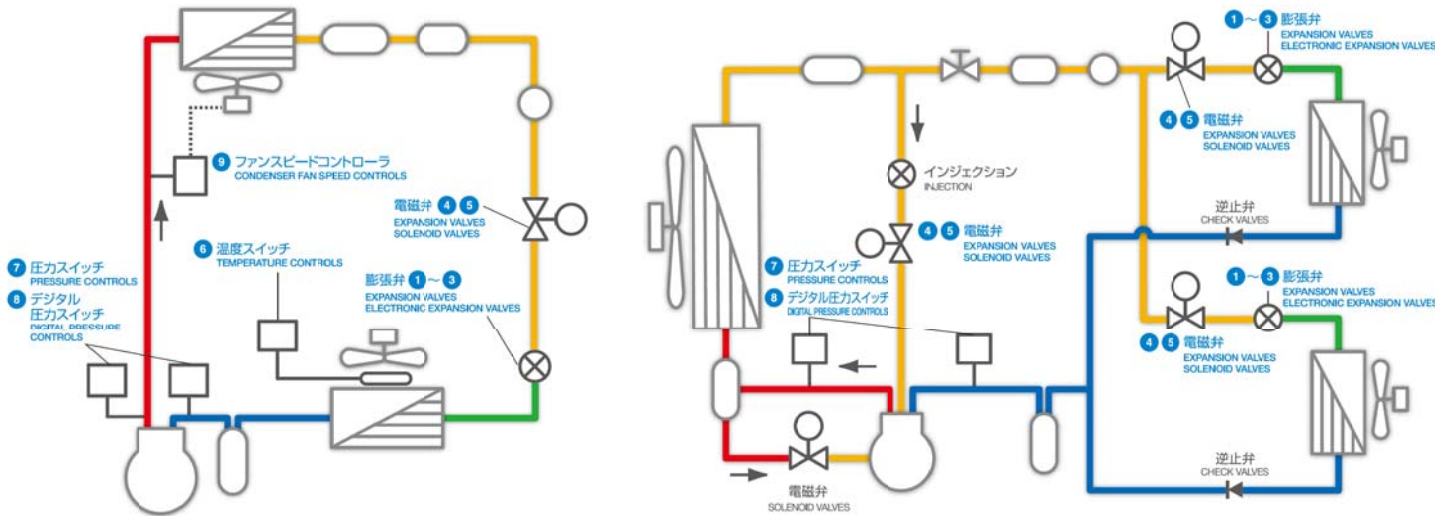

冷凍・冷蔵用制御機器 / レフコン

SAGINOMIYA

業務用冷蔵・冷蔵庫、ショーケース、自販機、チラー等、
さまざまな用途・冷媒に対応した制御機器