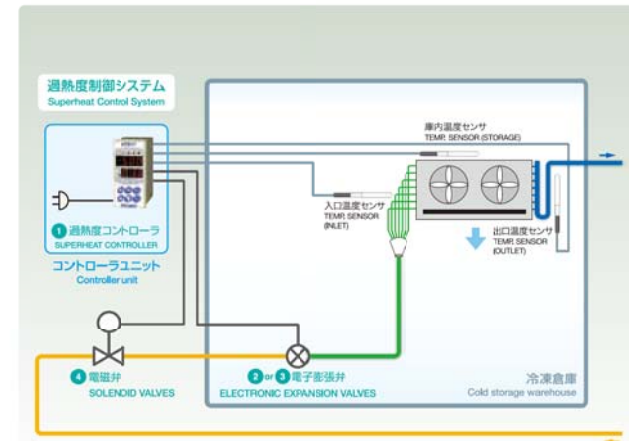

「レフコンY」
高効率運転・省エネルギー運転を実現