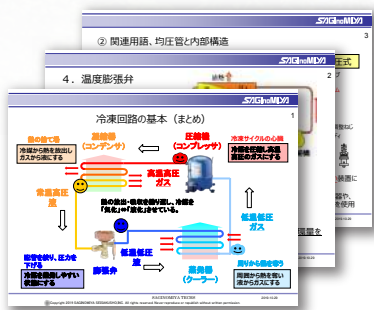

冷熱技術講習会のご案内

技術力や知識向上! お客様の悩み・疑問を解決!

お客様へ訪問し、講習会を実施いたしますので、お気軽にご相談ください

講習内容例

- 冷凍サイクル基礎
- 温度膨張弁 (作動原理や組み立て実技講習) サギノミヤ/ダンフォス
- ALE形デジタルサーモスタット (製品紹介、用途説明、実技講習)
- 電子膨張弁 (デモ機による設定実演) サギノミヤ/ダンフォス
- その他 (圧力スイッチや調整弁など、ご要望に応じて対応いたします)