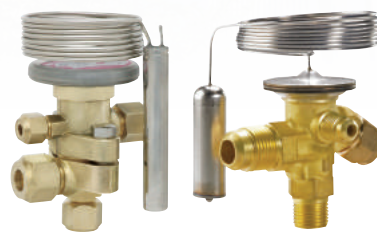

冷熱技術講習会のご案内

技術力や知識向上! お客様の悩み・疑問を解決!

お客様へ訪問し、講習会を実施いたしますので、お気軽にご相談ください

講習内容例

- 冷凍サイクル基礎
- 温度膨張弁 (作動原理や組み立て実技講習) サギノミヤ/ダンフォス
- ALE形デジタルサーモスタット (製品紹介、用途説明、実技講習)
- 電子膨張弁 (デモ機による設定実演) サギノミヤ/ダンフォス
- その他 (圧力スイッチや調整弁など、ご要望に応じて対応いたします)