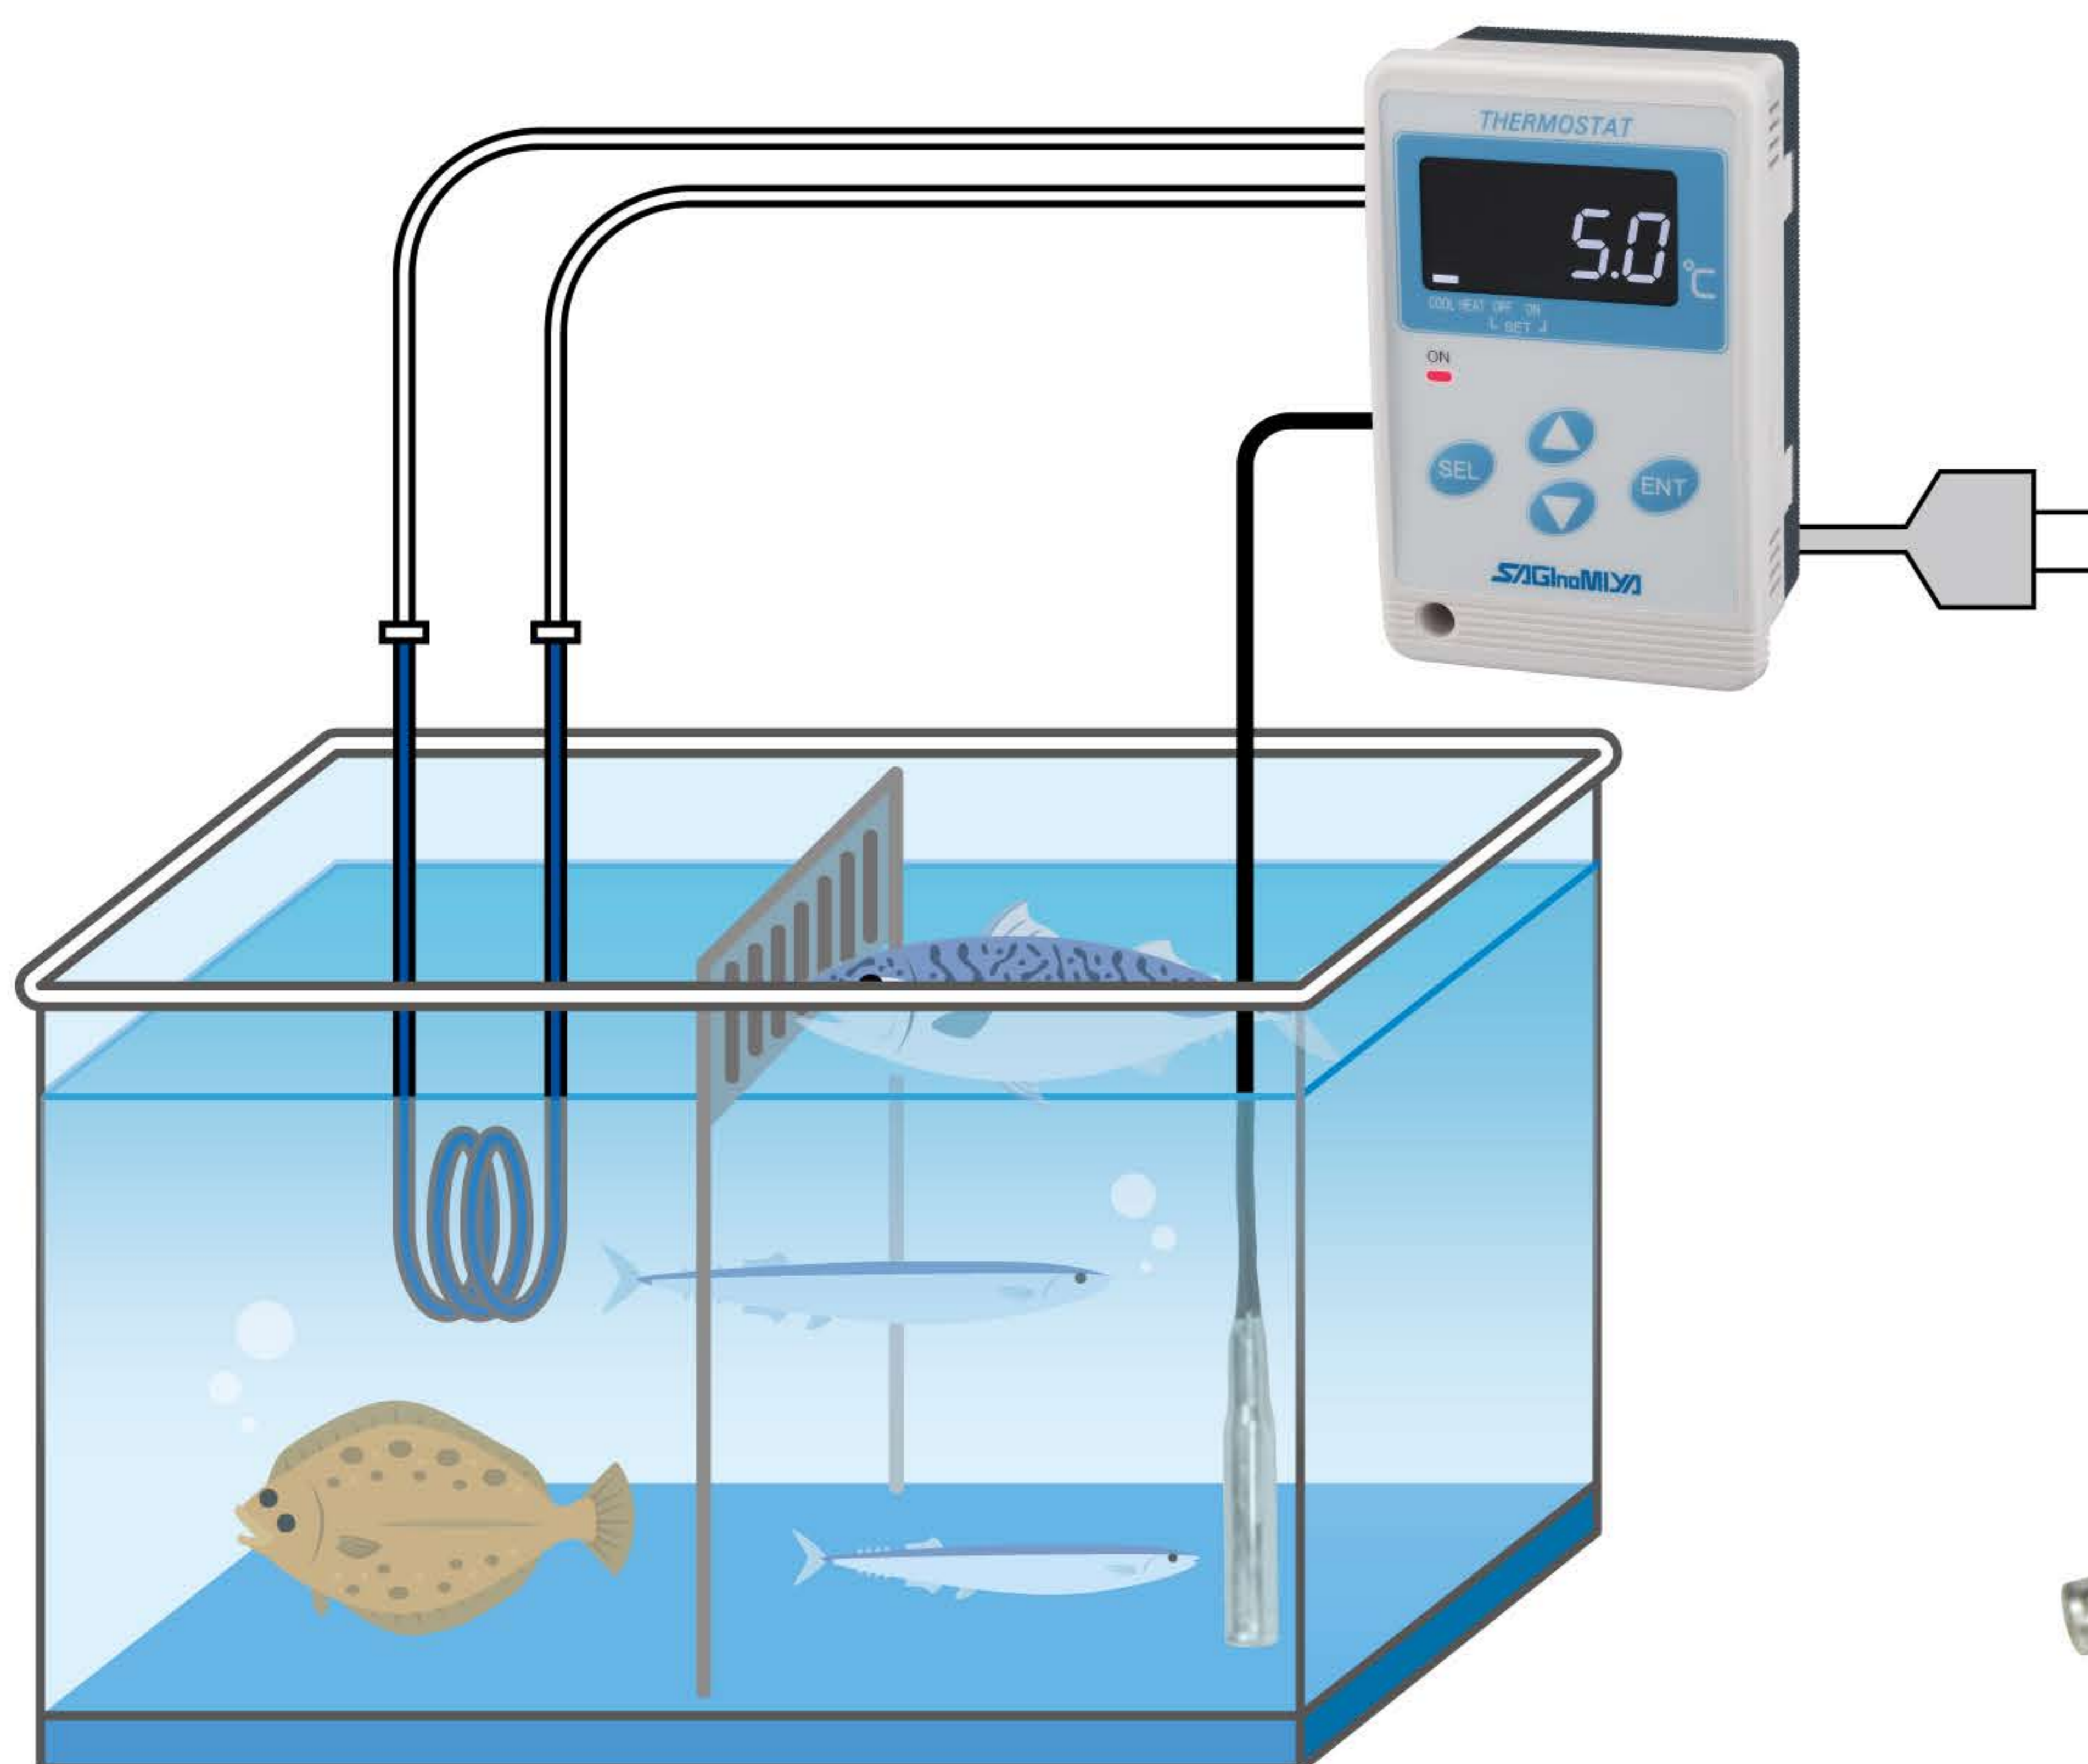

数字温度控制器 ALE型

Digital Thermostats

SAGInoMIYA

特征

- 海水使用

适用于

- 活鱼水箱的温度管理
适用于冷柜、组合冷库

该产品的关注点

- 可以实现使用简易装置进行温度管理
- 高亮度白色背光LCD显示屏
- 备有海水使用温度传感器

使用列

规格

【温度调整范围】
-50~30°C / 0~100°C

【开关温度差】
最少0.5°C

【温度显示范围】
-55~40°C / 0~110°C

【电源电压】
AC85~264V 50/60Hz

ALE型