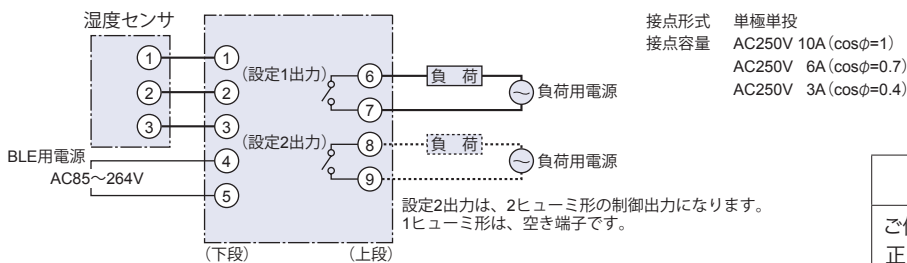

外部結線図

⚠ 安全に関するご注意

ご使用前に「取扱説明書」をよくお読みの上、正しくお使いください。

製品改良のため、予告なしに仕様、構造などの変更を行うことがあります。

株式会社 **鷺宮製作所**
www.saginomiya.co.jp

〒169-0072 東京都新宿区大久保 3-8-2 新宿ガーデンタワー 22 階
TEL : 03-6205-9140 E-mail saginomiya-info@saginomiya.co.jp