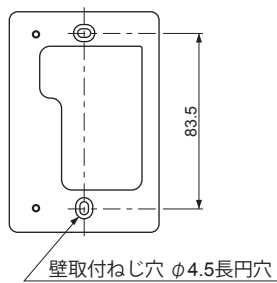

外形寸法図

本体寸法

取付寸法

標準付属品 (センサ×1、センサ取付板×1)

湿度センサ (HEK-I1R001)

センサ取付板

オプション部品 (ALE-AA02)

パネル取付パーツ (パッキン付)

外部結線図

⚠ 安全に関するご注意

ご使用前に「取扱説明書」をよくお読みの上、正しくお使いください。

製品改良のため、予告なしに仕様、構造などの変更を行うことがあります。

株式会社 **鷺宮製作所**
www.saginomiya.co.jp

〒169-0072 東京都新宿区大久保 3-8-2 新宿ガーデンタワー 22 階
TEL : 03-6205-9140 E-mail saginomiya-info@saginomiya.co.jp