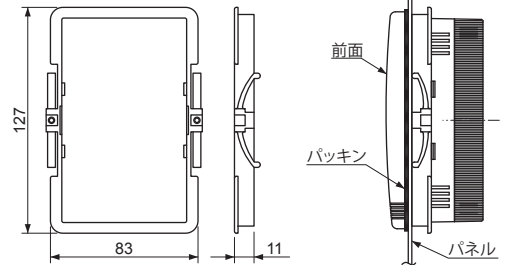

外形寸法図

本体寸法

取付寸法

標準付属品 (センサ×1、センサ取付板×1)

湿度センサ (HEK-I1R001)

センサ取付板

オプション部品 (ALE-AA02)

パネル取付パーツ (パッキン付)