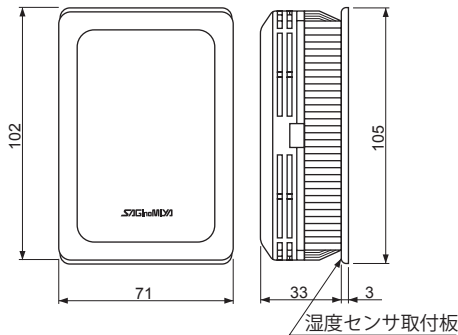

外形寸法図

本体寸法

取付寸法

標準付属品 (センサ×1、センサ取付板×1)

湿度センサ (HEK-I1R001)

センサ取付板

オプション部品 (ALE-AA02)

パネル取付パーツ (パッキン付)