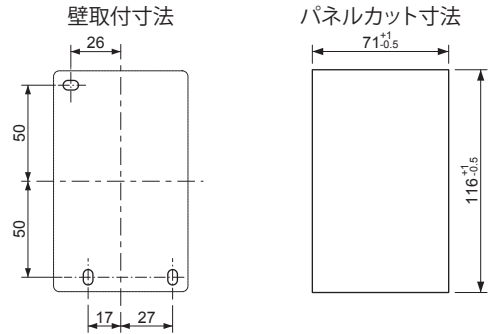

1ヒューミ

用途

- オフィス ● コンピュータールーム ● 試験室 ● 図書文献保存庫など各種空調設備
- ハウス栽培 ● 穀物倉庫 ● お茶・たばこなど農業施設
- 薬品 ● 製紙 ● 繊維 ● 菓子など製造設備

SAGInoMIYA

仕様表

カタログ番号				設定範囲(%RH)		入切差(%RH)	表示範囲(%RH)		標準付属センサ	質量(kg)
形式	電源電圧	機能	番号	最低	最高		最低	最高		
BLE-	SD (AC85~264V)	11(1ヒューミ) 12(2ヒューミ)	-010	30	90	3以上	20	99	HEK-I1R001	約0.2

外形寸法図

本体寸法

取付寸法

標準付属品 (センサ×1、センサ取付板×1)

湿度センサ (HEK-I1R001)

センサ取付板

オプション部品 (ALE-AA02)

パネル取付パーツ (パッキン付)