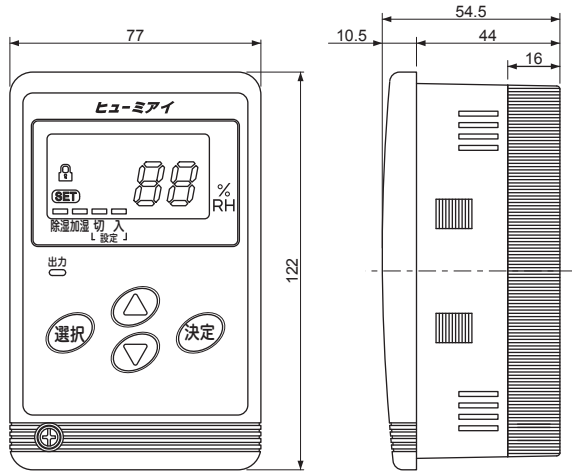

1ヒューミ

用途

- オフィス ● コンピュータールーム ● 試験室 ● 図書文献保存庫など各種空調設備
- ハウス栽培 ● 穀物倉庫 ● お茶・たばこなど農業施設
- 薬品 ● 製紙 ● 繊維 ● 菓子など製造設備

SAGInoMIYA

仕様表

カタログ番号				設定範囲(%RH)		入切差(%RH)	表示範囲(%RH)		標準付属センサ	質量(kg)
形式	電源電圧	機能	番号	最低	最高		最低	最高		
BLE-	SD (AC85~264V)	11(1ヒューミ) 12(2ヒューミ)	-010	30	90	3以上	20	99	HEK-I1R001	約0.2

外形寸法図

本体寸法

取付寸法

標準付属品 (センサ×1、センサ取付板×1)

湿度センサ (HEK-I1R001)

センサ取付板

オプション部品 (ALE-AA02)

パネル取付パーツ (パッキン付)